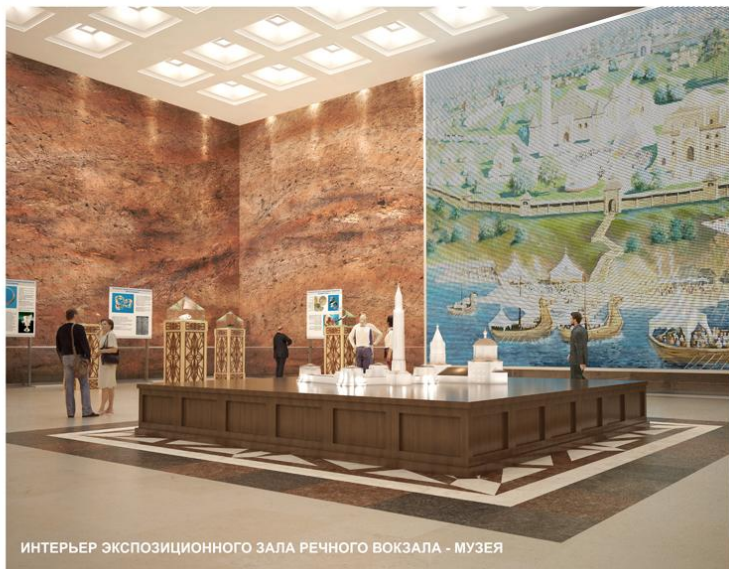

ВОССТАНОВЛЕНИЕ
ВОЗРОЖДЕНИЕ

Государственный историко-архитектурный музей-заповедник

ВЕЛИКИЙ
БОЛГАР

ИНТЕРЬЕР ПАВИЛЬОНА

ФОНТАН

РЕЧНОЙ ВОКЗАЛ С МУЗЕЙНОЙ ФУНКЦИЕЙ

Республиканский Фонд возрождения памятников истории
и культуры Республики Татарстан

ВОЗРОЖДЕНИЕ

Государственный историко-архитектурный
музей заповедник

ВЕЛИКИЙ
БОЛГАР

ПАМЯТНЫЙ ЗНАК В ЧЕСТЬ ПРИНЯТИЯ ИСЛАМА

КАЗАНЬ 2010г.

ОБЪЕКТЫ НОВОГО СТРОИТЕЛЬСТВА

Республиканский Фонд возрождения памятников истории и культуры Республики Татарстан

БОЗОРГА
ВОЗРОЖДЕНИЕ

Государственный историко-архитектурный музей заповедник

ВЕЛИКИЙ
БОЛГАР

ИНТЕРЬЕР ФОЙЕ РЕЧНОГО ВОКЗАЛА - МУЗЕЯ

ИНТЕРЬЕР ЭКСПОЗИЦИОННОГО ЗАЛА РЕЧНОГО ВОКЗАЛА - МУЗЕЯ

Республиканский Фонд возрождения памятников истории и культуры Республики Татарстан