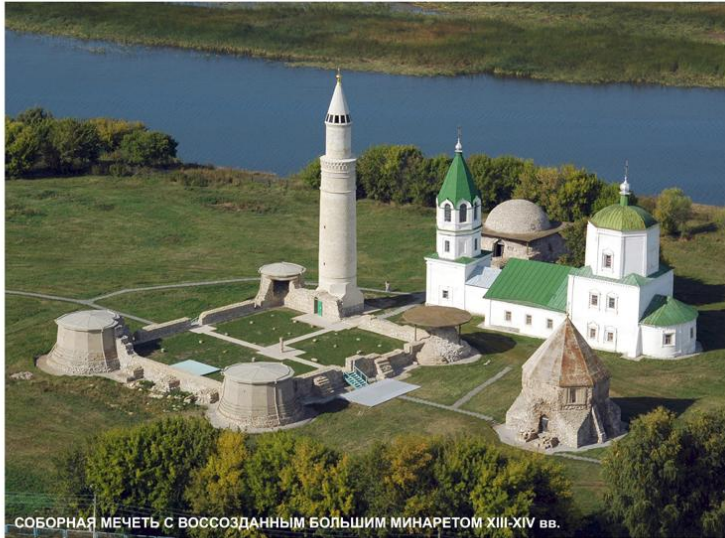

Республиканский Фонд возрождения памятников истории и культуры Республики Татарстан

بِسْمِ اللّٰهِ الرَّحْمٰنِ الرَّحِیْمِ
ВОЗРОЖДЕНИЕ

Государственный историко-архитектурный музей-заповедник

ВЕЛИКИЙ
БОЛГАР

СОБОРНАЯ МЕЧЕТЬ С ВОССОЗДАННЫМ БОЛЬШИМ МИНАРЕТОМ XIII-XIV вв.

СЕВЕРНЫЙ МАВЗОЛЕЙ XIV в. ("МОНАСТЫРСКИЙ ПОГРЕБОК")

ЦЕРКОВЬ УСПЕНИЯ ПРЕСВЯТОЙ БОГОРОДИЦЫ
1732-1734 гг.

МАЛЫЙ МИНАРЕТ XIV в.

ВОСТОЧНЫЙ МАВЗОЛЕЙ XIV в. ("ЦЕРКОВЬ СВ. НИКОЛАЯ")